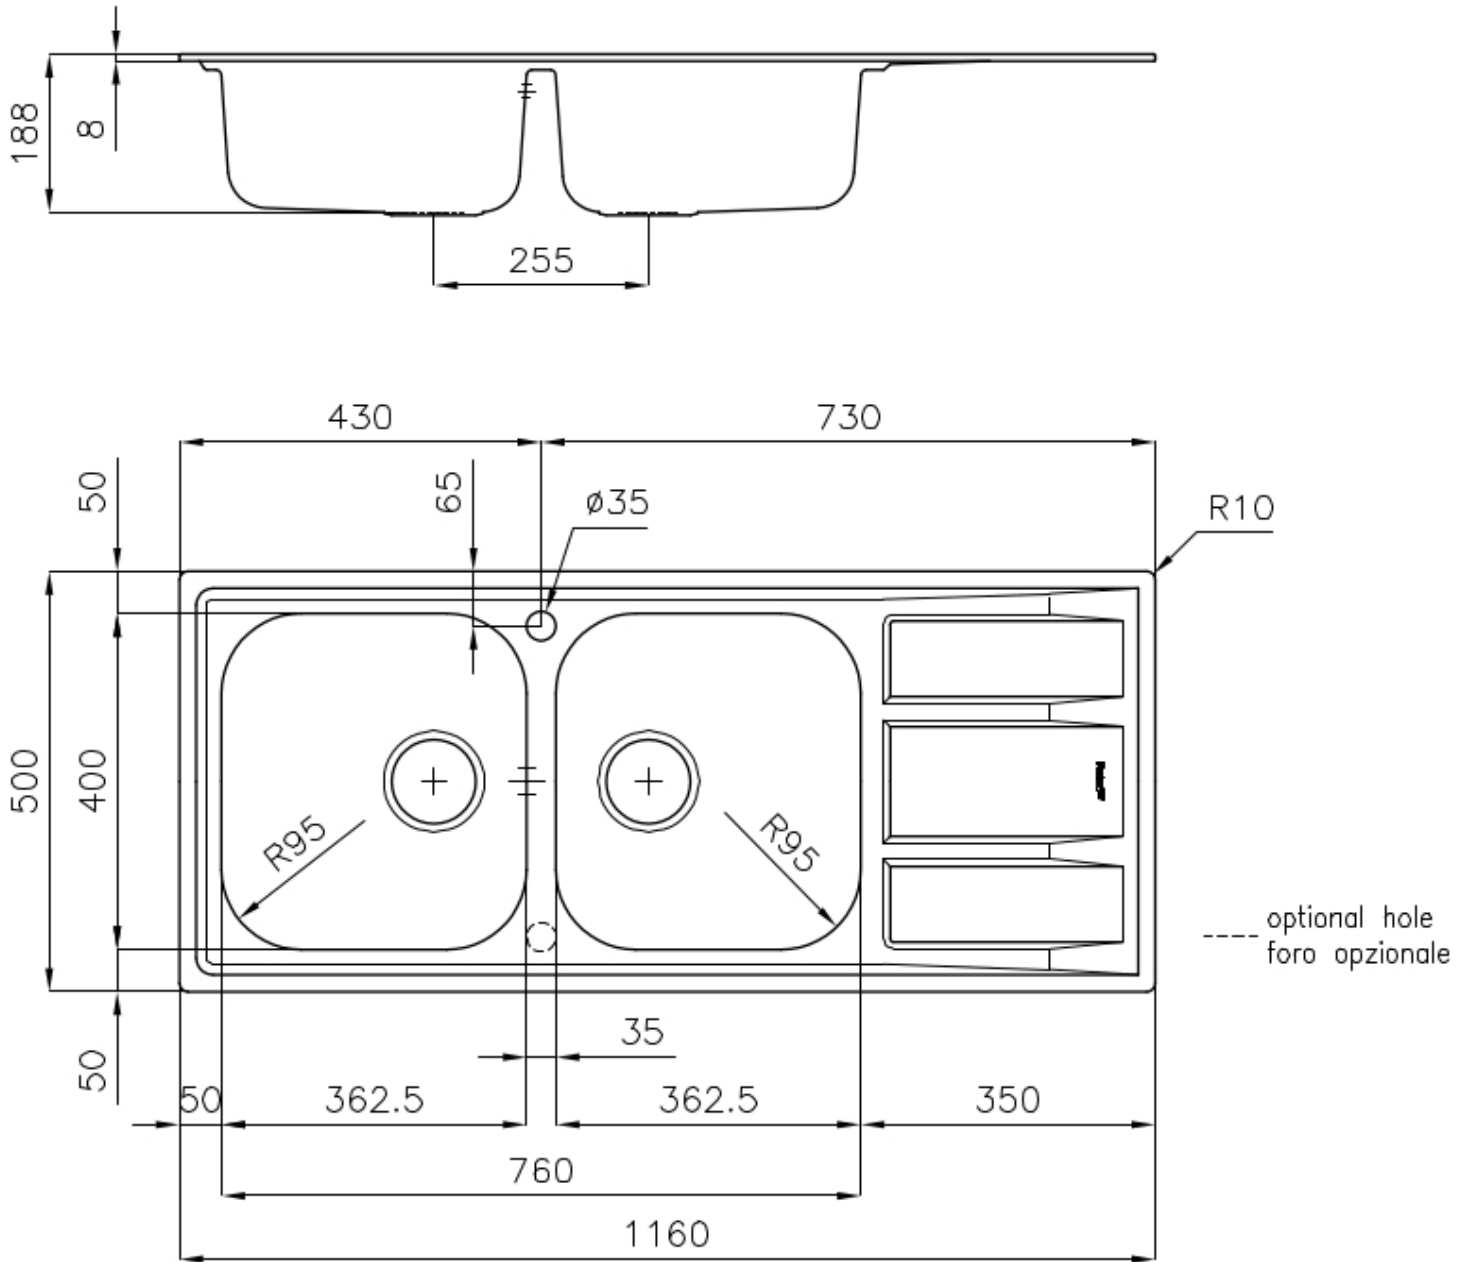

---

Base 80-90 cm

---

Dimensions 1160 x 500 mm

---

Équipement standard Crochets de fixation, joint, vidange, trop-plein et siphon, Emballage en boîte

---

Trous mitigeur 1 trou en standard - 2ème trou sur demande

---

Trou d'encastrement 1140 x 480 mm

---

Égouttoir Oui

---

Largeur 116 cm

---

Mesure cuve 362,5x400mm

## DESSINS TECHNIQUES